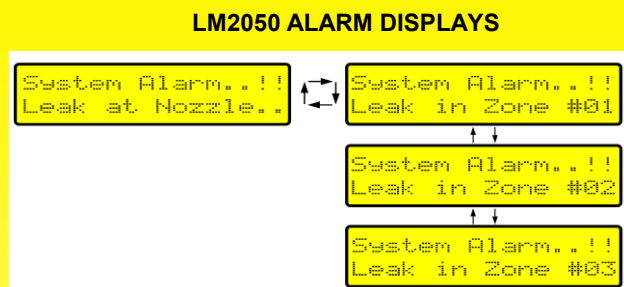

## Plastic Leak Alarm System

מערכת איתור הנזילות של AIRTECT הינה מערכת ייחודית המקנה הגנה בפני תקלות ונזקים הנגרמים עקב פריצת היתך במערכות התעלות החמות בתבנית או בדיזת המכונה.

מערכות כאלה מוטמעות בקווי ייצור בכל העולם במגוון יישומים ומוצרים לתעשיית הרכב, הרפואה, הקוסמטיקה ומוצרים טכניים אחרים.