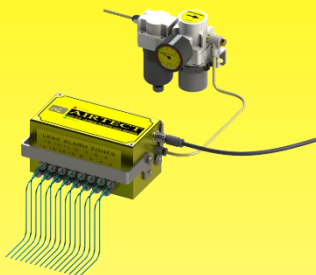

## הגנה על יחידת ההזרקה

מודול LA-500 & LM2050 מיועד להגנה על דיזת המכונה, פועל כמערכת חד-ערוצית סטנדרטית או מודולרית הכוללת בקר/ תצוגה + מגען ותקשורת למכונת ההזרקה

## הגנה על דיזה בודדת ועל מערכת התעלות החמות

מערכת רב-ערוצית סטנדרטית או מודולרית הכוללת בקר/ תצוגה LA-500 & LM2050 + מגען ותקשורת למכונת ההזרקה

## הגנה על מערכת התעלות החמות

מערכת רב-ערוצית עצמאית הכוללת בקר/ תצוגה + מגען ותקשורת למכונת ההזרקה