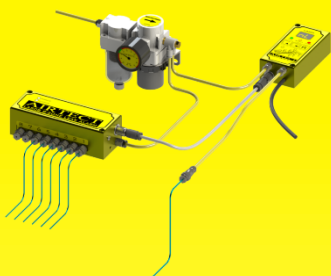

## Plastic Leak Alarm System

מערכת איתור הנזילות של AIRTECT הינה מערכת ייחודית המקנה הגנה בפני תקלות ונזקים הנגרמים עקב פריצת היתך במערכות התעלות החמות בתבנית או בדיזת המכונה.

מערכות כאלה מוטמעות בקווי ייצור בכל העולם במגוון יישומים ומוצרים לתעשיית הרכב, הרפואה, הקוסמטיקה ומוצרים טכניים אחרים.

## הגנה על יחידת ההזרקה

מודול LA-500 & LM2050 מיועד להגנה על דיזת המכונה, פועל כמערכת חד-ערוצית סטנדרטית או מודולרית הכוללת בקר/ תצוגה + מגען ותקשורת למכונת ההזרקה

## הגנה על דיזה בודדת ועל מערכת התעלות החמות

מערכת רב-ערוצית סטנדרטית או מודולרית הכוללת בקר/ תצוגה LA-500 & LM2050 + מגען ותקשורת למכונת ההזרקה

## הגנה על מערכת התעלות החמות

מערכת רב-ערוצית עצמאית הכוללת בקר/ תצוגה + מגען ותקשורת למכונת ההזרקה