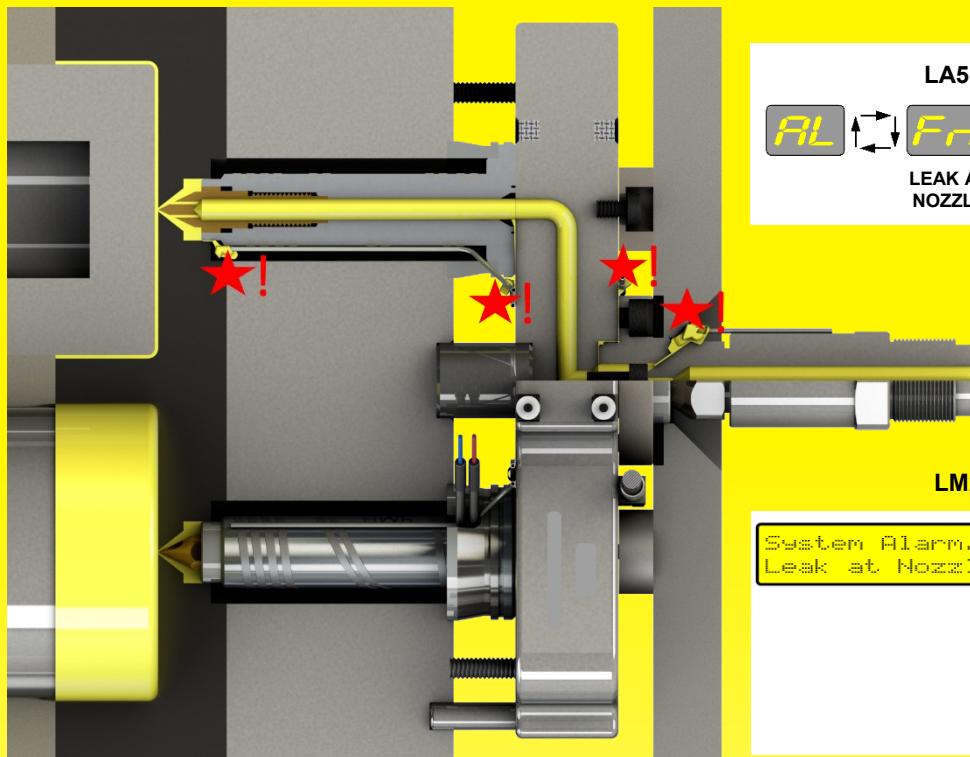

## Plastic Leak Alarm System

מערכת איתור הנזילות של AIRTECT הינה מערכת ייחודית המקנה הגנה בפני תקלות ונזקים הנגרמים עקב פריצת היתך במערכות התעלות החמות בתבנית או בדיזת המכונה.

מערכות כאלה מוטמעות בקווי ייצור בכל העולם במגוון יישומים ומוצרים לתעשיית הרכב, הרפואה, הקוסמטיקה ומוצרים טכניים אחרים.

**פתרונות לזיהוי פריצת היתך !**

Plastic Leak Alarm System

מגוון רחב של מערכות התראה חד או רב ערוציות !

## הגנה על יחידת ההזרקה

מודול LA-500 & LM2050 מיועד להגנה על דיזת המכונה, פועל כמערכת חד-ערוצית סטנדרטית או מודולרית הכוללת בקר/ תצוגה + מגען ותקשורת למכונת ההזרקה

## הגנה על דיזה בודדת ועל מערכת התעלות החמות

מערכת רב-ערוצית סטנדרטית או מודולרית הכוללת בקר/ תצוגה LA-500 & LM2050 + מגען ותקשורת למכונת ההזרקה