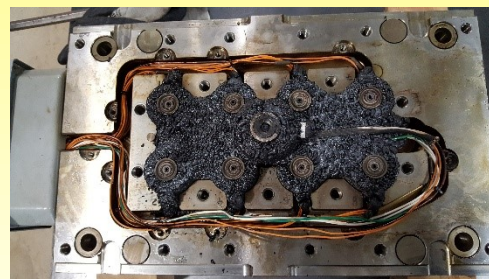

פתרונות לזיהוי פריצת היתך !