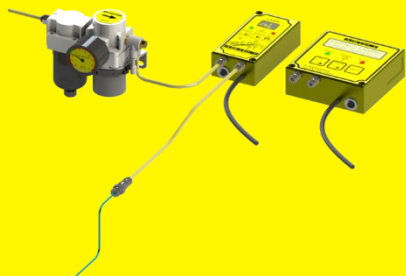

## Plastic Leak Alarm System

מערכת איתור הנזילות של AIRTECT הינה מערכת ייחודית המקנה הגנה בפני תקלות ונזקים הנגרמים עקב פריצת היתך במערכות התעלות החמות בתבנית או בדיזת המכונה.

מערכות כאלה מוטמעות בקווי ייצור בכל העולם במגוון יישומים ומוצרים לתעשיית הרכב, הרפואה, הקוסמטיקה ומוצרים טכניים אחרים.

במידה וכבר קיימת בעיה או נזק של פריצת היתך ל AIRTECT יש פיתרון המותאם בדיוק לצורך זה במטרה למנוע תקלות ונזקים קיימים או עתידיים.

מערכות איתור הנזילות של AIRTECT מיוצגות בעולם בעזרת רשת נציגויות רחבה התומכת באיפיון המערכות ובמתן תמיכה טכנית לאורך זמן.

## הגנה על יחידת ההזרקה

מודול LA-500 & LM2050 מיועד להגנה על דיזת המכונה, פועל כמערכת חד-ערוצית סטנדרטית או מודולרית הכוללת בקר/ תצוגה + מגען ותקשורת למכונת ההזרקה

## הגנה על דיזה בודדת ועל מערכת התעלות החמות

מערכת רב-ערוצית סטנדרטית או מודולרית הכוללת בקר/ תצוגה LA-500 & LM2050 + מגען ותקשורת למכונת ההזרקה