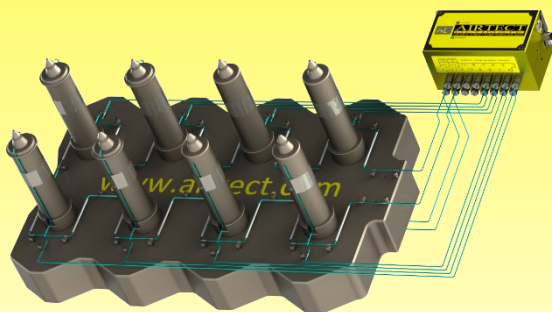

הגנה על מערכת התעלות החמות

'ULTIMATE'

מערכת רב-ערוצית עצמאית קבועה פועלת בחוג-סגור, להגנה על סעפת התעלות החמות.

! הקדם לזהות ולהגן על המערכות החמות

DESIGNED AND MANUFACTURED BY:

GKET Ltd., E5 Swords Enterprise Park, Feltrim Road,
Swords, Co. Dublin. IRELAND
info@airtect.com www.airtect.com

REPRESENTED BY:

Antech Industrial Technologies Ltd
Office : +972 9 79 68 68 9

www.Antech.co.il