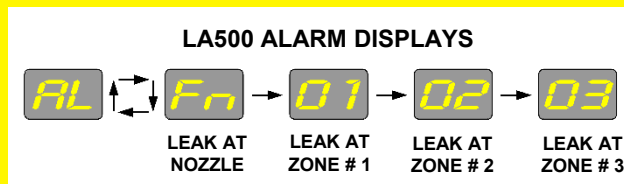

## Plastic Leak Alarm System

מערכת איתור הנזילות של AIRTECT הינה מערכת ייחודית המקנה הגנה בפני תקלות ונזקים הנגרמים עקב פריצת היתך במערכות התעלות החמות בתבנית או בדיזת המכונה.

מערכות כאלה מוטמעות בקווי ייצור בכל העולם במגוון יישומים ומוצרים לתעשיית הרכב, הרפואה, הקוסמטיקה ומוצרים טכניים אחרים.